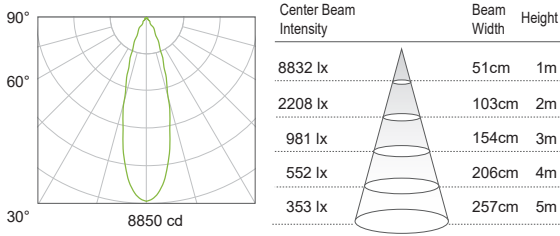

XICATO® Controls

Photometrics

36W | 80CRI | 3000K

Spot 15°

Delivered Ourput : 3003 lm | CBCP : 11141 cd | Beam Angle : 23°

36W | 90CRI | 3000K

Spot 15°

Delivered Ourput : 2494 lm | CBCP : 9253 cd | Beam Angle : 23°

Medium 24°

Delivered Ourput : 3044 lm | CBCP : 8832 cd | Beam Angle : 28.6°

Medium 24°

Delivered Ourput : 2527 lm | CBCP : 7332 cd | Beam Angle : 28.6°

Wide 30°

Delivered Ourput : 3041 lm | CBCP : 6172 cd | Beam Angle : 37.4°

Wide 30°

Delivered Ourput : 2525 lm | CBCP : 5125 cd | Beam Angle : 37.4°

Optional Accessory

Honey Comb Louver

SPECTER S4

HCL (Honey Comb Louver)

Angled Snoot

SPECTER S4