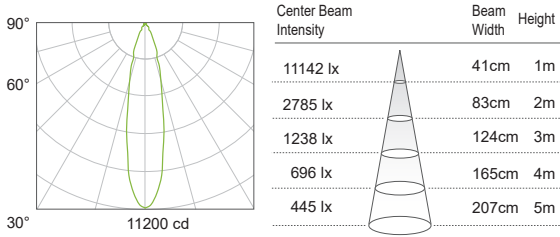

XICATO® Controls

Photometrics

36W | 80CRI | 3000K

Spot 15°

Delivered Ourput : 3003 lm | CBCP : 11141 cd | Beam Angle : 23°

36W | 90CRI | 3000K

Spot 15°

Delivered Ourput : 2494 lm | CBCP : 9253 cd | Beam Angle : 23°

Medium 24°

Delivered Ourput : 3044 lm | CBCP : 8832 cd | Beam Angle : 28.6°

Medium 24°

Delivered Ourput : 2527 lm | CBCP : 7332 cd | Beam Angle : 28.6°

Wide 30°

Delivered Ourput : 3041 lm | CBCP : 6172 cd | Beam Angle : 37.4°

Wide 30°

Delivered Ourput : 2525 lm | CBCP : 5125 cd | Beam Angle : 37.4°

Optional Accessory

Honey Comb Louver

SPECTER S4

HCL (Honey Comb Louver)

Angled Snoot

SPECTER S4