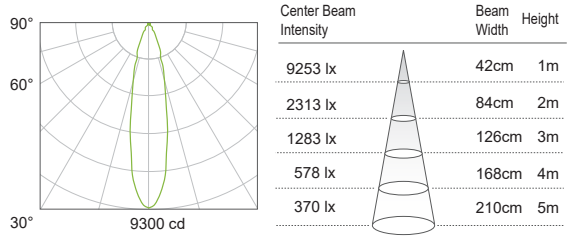

XICATO® Controls

Photometrics

36W | 80CRI | 3000K

Spot 15°

Delivered Ourput : 3003 lm | CBCP : 11141 cd | Beam Angle : 23°

36W | 90CRI | 3000K

Spot 15°

Delivered Ourput : 2494 lm | CBCP : 9253 cd | Beam Angle : 23°

Medium 24°

Delivered Ourput : 3044 lm | CBCP : 8832 cd | Beam Angle : 28.6°

Medium 24°

Delivered Ourput : 2527 lm | CBCP : 7332 cd | Beam Angle : 28.6°

Wide 30°

Delivered Ourput : 3041 lm | CBCP : 6172 cd | Beam Angle : 37.4°

Wide 30°

Delivered Ourput : 2525 lm | CBCP : 5125 cd | Beam Angle : 37.4°

Optional Accessory

Honey Comb Louver

SPECTER S4

HCL (Honey Comb Louver)

Angled Snoot

SPECTER S4