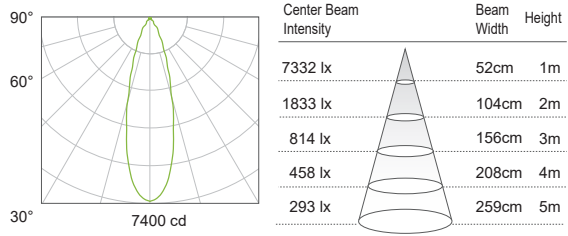

XICATO® Controls

Photometrics

36W | 80CRI | 3000K

Spot 15°

Delivered Ourput : 3003 lm | CBCP : 11141 cd | Beam Angle : 23°

36W | 90CRI | 3000K

Spot 15°

Delivered Ourput : 2494 lm | CBCP : 9253 cd | Beam Angle : 23°

Medium 24°

Delivered Ourput : 3044 lm | CBCP : 8832 cd | Beam Angle : 28.6°

Medium 24°

Delivered Ourput : 2527 lm | CBCP : 7332 cd | Beam Angle : 28.6°

Wide 30°

Delivered Ourput : 3041 lm | CBCP : 6172 cd | Beam Angle : 37.4°

Wide 30°

Delivered Ourput : 2525 lm | CBCP : 5125 cd | Beam Angle : 37.4°

Optional Accessory

Honey Comb Louver

SPECTER S4

HCL (Honey Comb Louver)

Angled Snoot

SPECTER S4