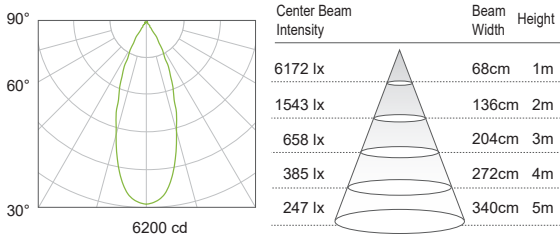

XICATO® Controls

Photometrics

36W | 80CRI | 3000K

Spot 15°

Delivered Ourput : 3003 lm | CBCP : 11141 cd | Beam Angle : 23°

36W | 90CRI | 3000K

Spot 15°

Delivered Ourput : 2494 lm | CBCP : 9253 cd | Beam Angle : 23°

Medium 24°

Delivered Ourput : 3044 lm | CBCP : 8832 cd | Beam Angle : 28.6°

Medium 24°

Delivered Ourput : 2527 lm | CBCP : 7332 cd | Beam Angle : 28.6°

Wide 30°

Delivered Ourput : 3041 lm | CBCP : 6172 cd | Beam Angle : 37.4°

Wide 30°

Delivered Ourput : 2525 lm | CBCP : 5125 cd | Beam Angle : 37.4°

Optional Accessory

Honey Comb Louver

SPECTER S4

HCL (Honey Comb Louver)

Angled Snoot

SPECTER S4