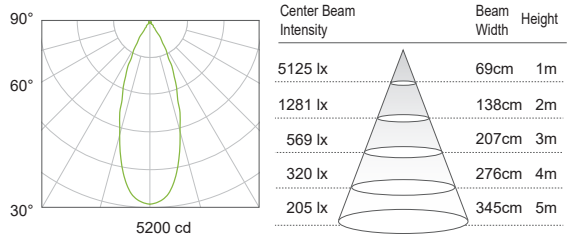

XICATO® Controls

Photometrics

36W | 80CRI | 3000K

Spot 15°

Delivered Ourput : 3003 lm | CBCP : 11141 cd | Beam Angle : 23°

36W | 90CRI | 3000K

Spot 15°

Delivered Ourput : 2494 lm | CBCP : 9253 cd | Beam Angle : 23°

Medium 24°

Delivered Ourput : 3044 lm | CBCP : 8832 cd | Beam Angle : 28.6°

Medium 24°

Delivered Ourput : 2527 lm | CBCP : 7332 cd | Beam Angle : 28.6°

Wide 30°

Delivered Ourput : 3041 lm | CBCP : 6172 cd | Beam Angle : 37.4°

Wide 30°

Delivered Ourput : 2525 lm | CBCP : 5125 cd | Beam Angle : 37.4°

Optional Accessory

Honey Comb Louver

SPECTER S4

HCL (Honey Comb Louver)

Angled Snoot

SPECTER S4